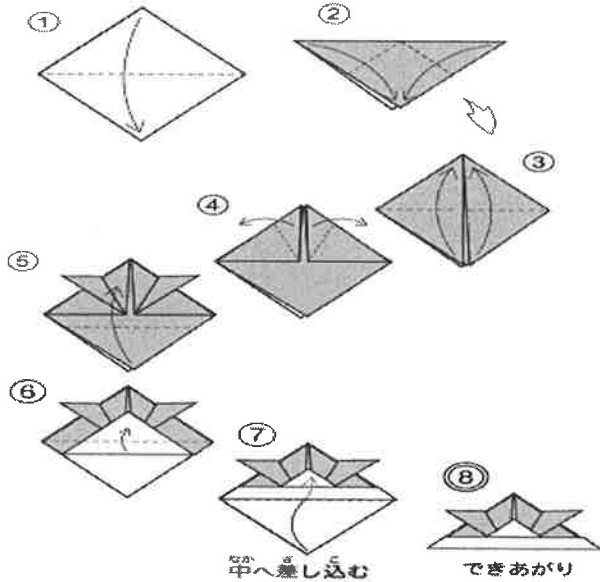

☆子育て支援
 コーディネーターさん☆

5月26日(木) 12:30～14:00
 子育てについて気になること、相談したいことなんでもお話し下さい。

保育園の砂場で遊べます

◎お砂場開放
 5月6日(金) 19日(木)
 13:00～15:00

◎保育園の砂場でいっしょに遊びましょう!
 5月11日(水) 25(水)
 13:30～15:00

こどもの日工作で使う兜の折り方です。
お家でも良かったら作ってみてください。
春巻きの皮で作ると小さな兜春巻きになります！！