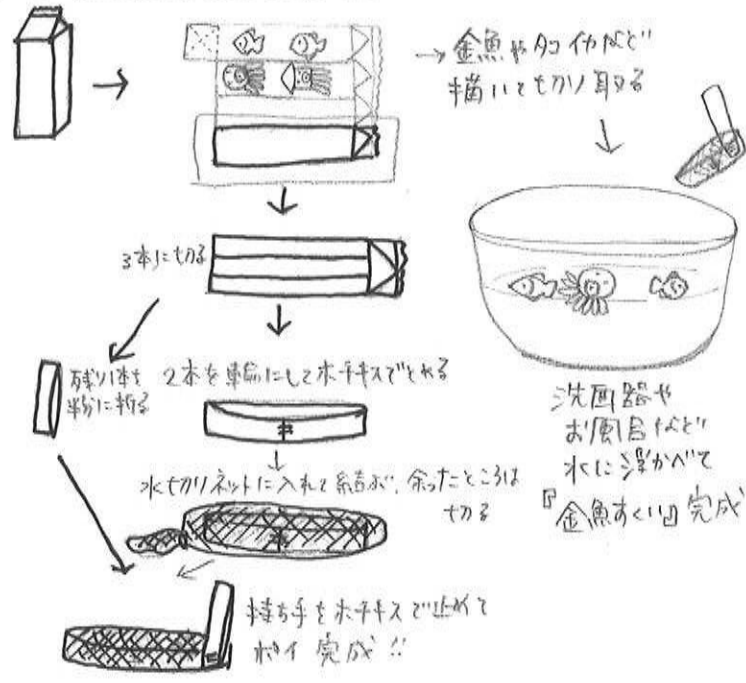

～ベランダでお手軽水遊び～

【日時】8月5日(水)、7日(金)、12日(水) 11時～13時(最終受付 12時45分)
8月11日(火)、14日(金)、18日(火) 11時～15時(最終受付 14時45分)

【場所】ぽっぽちゃんひろばのベランダ

【持ち物】タオル、帽子(日よけ用)、飲み物、必要であればお子さん・保護者さんのお着替え

★予約制ではありません。
 ★ひろばへの入場制限がありますので、時間内でもお入り頂けないことがあります。
 ★1組1日1回15分程度です。
 ★プールではありません。バケツにお水を張って遊びます。
 ★職員は準備と片付けのお手伝いをします。水遊びの補助は出来ませんのでご了承ください。
 ★日よけはありますが、熱中症に十分お気をつけて遊んでください。
 ★衛生上おむつ使用中のお子さんはおむつ着用のまま遊んでください。
 ★雨天時は中止します。 水遊びデビューのお子さんも安心!
ご不明な点はスタッフまで

牛乳パックで金魚すくい

絵本のコーナー

だるまさん

～0才から大人まで～
 だるまさんが
 「どてっ」と転がったり
 「びろーん」とのびたり
 する かわいい姿を
 お子さんと一緒に
 真似しながら読んで
 みて下さいね!
 大人気の一冊です。

1 だるまさん だるまさん...わらうとまけよ

2 あっぷっぷ

だるまさん

♪=94 おどけて