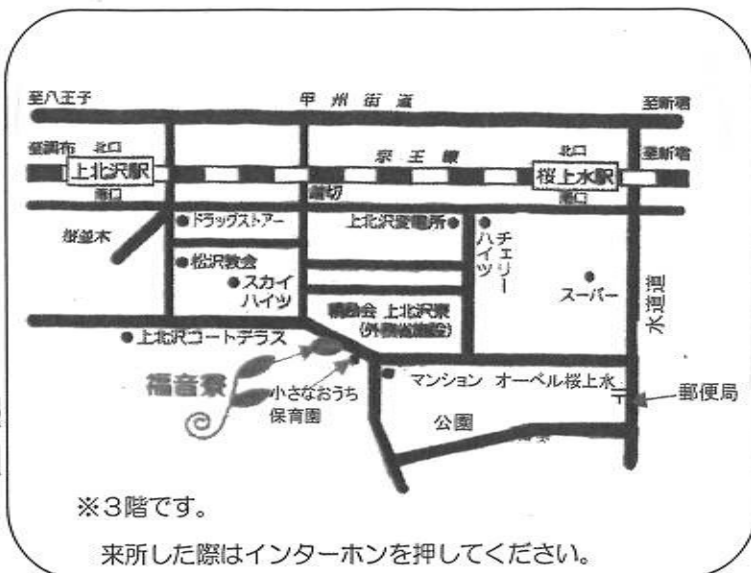

福音寮 保育園 情報

- 🍷 小さなおうち 9/21(木) 10:00~11:00 園庭開放 雨天中止
- 🍷 にじのおうち 9/14(木) 9:30~11:00 避難訓練体験、非常食試食
身体測定もできて、一緒に遊べます。
(詳細別紙)

小さなおうち、みんなのおうちは「オカリ」、にじのおうちは「オカリ保育園」体験です！
日程詳細等は別紙または直接保育園にお問い合わせください。

《 福音寮 地図 》

- ♪ 開所日時 ♪
- ★月～金曜日
(平日にあたる祝日も開所しております)
- ★4月～9月
10:00～17:00
- ★10月～3月
10:00～16:00
- 土曜・日曜と福音寮の行事日はお休みです。
- ★11:30～13:00は、食事時間です。
- ★おむつ替え・授乳スペースあります。

※3階です。

来所した際はインターホンを押してください。

※個人情報保護の為、福音寮・ひろば内での写真撮影はご遠慮願います。
※ほっと通信は福音寮HP・世田谷区HPに掲載されています。

社会福祉法人 福音寮

ぽっぽちゃんひろば活動案内

29年度(2017)

ほっと通信 9月号

Vo. 97

Musical notation for the song 'はと' (The Pigeon). The melody is written on two staves. The lyrics are: 2. ぽっ ぽっ ぽっ はと ぽっ ぽっ ま め は う ま い か た べ た な ら い ら ど に そ ろ っ て と ん ぞ い け