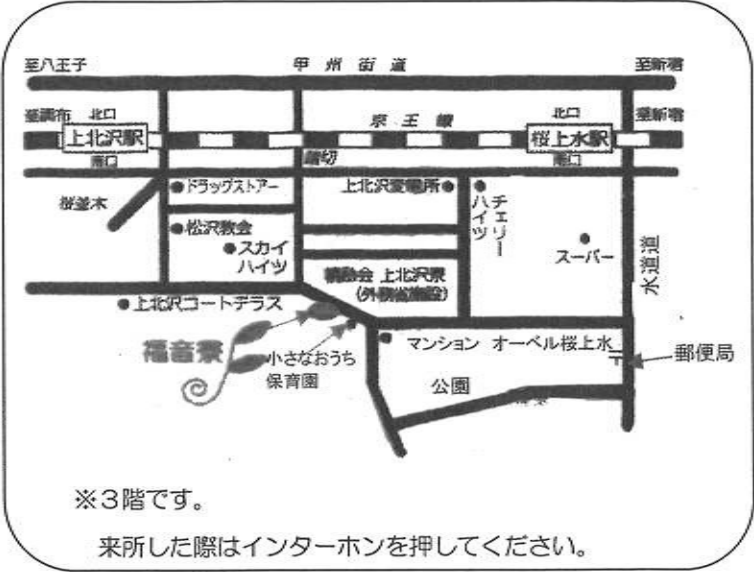

- ♪ 開所日時 ♪
- ★月～金曜日 (平日にあたる祝日も開所しております)
 - ★4月～9月 10:00～17:00
 - ★10月～3月 10:00～16:00
 - 土曜・日曜と福音寮の行事日はお休みです。
 - ★11:30～13:00は、食事時間です。
 - ★おむつ替え・授乳スペースあります。

※個人情報保護の為、福音寮・ひろば内での写真撮影はご遠慮願います。

※ほっと通信は福音寮HP・世田谷区HPに掲載されています。

29年度(2017)

ほっと通信 12月号

Vo・100

世田谷区上北沢3-1-19 福音寮3階
TEL: 3302-5600

～ほっとしたつながりで育ちあいましょう～

すっかり寒くなり、お外遊びを見守るのも辛い季節になりましたね。そんな時は温かいひろばにお越しください。体調を崩しやすい季節でもあります。よく食べ、よく寝て元気にお過ごしください。来年もよろしくお祈りします。スタッフ・ボランティア一同

今月のお知らせ